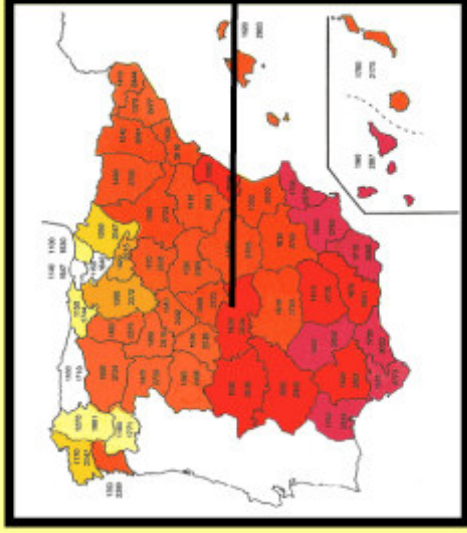

EMPLAZAMINETO PARQUE SOLAR DE BOROX