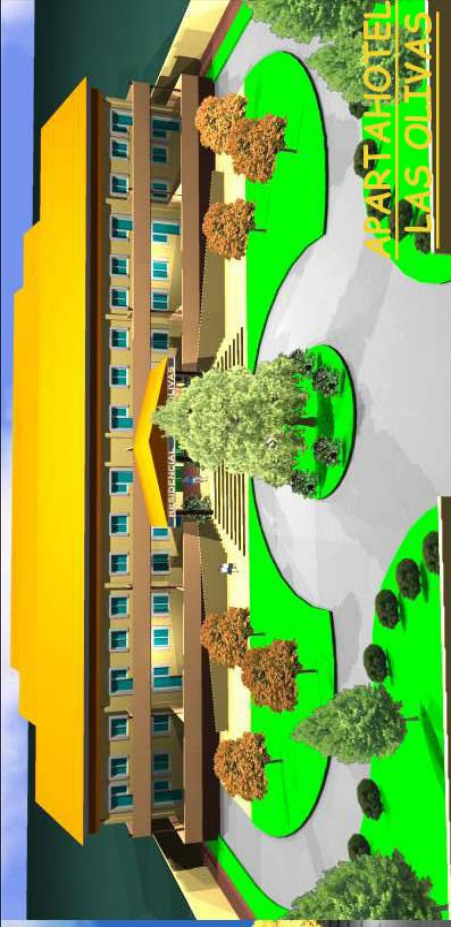

APARTAHOTEL LAS OLIVAS